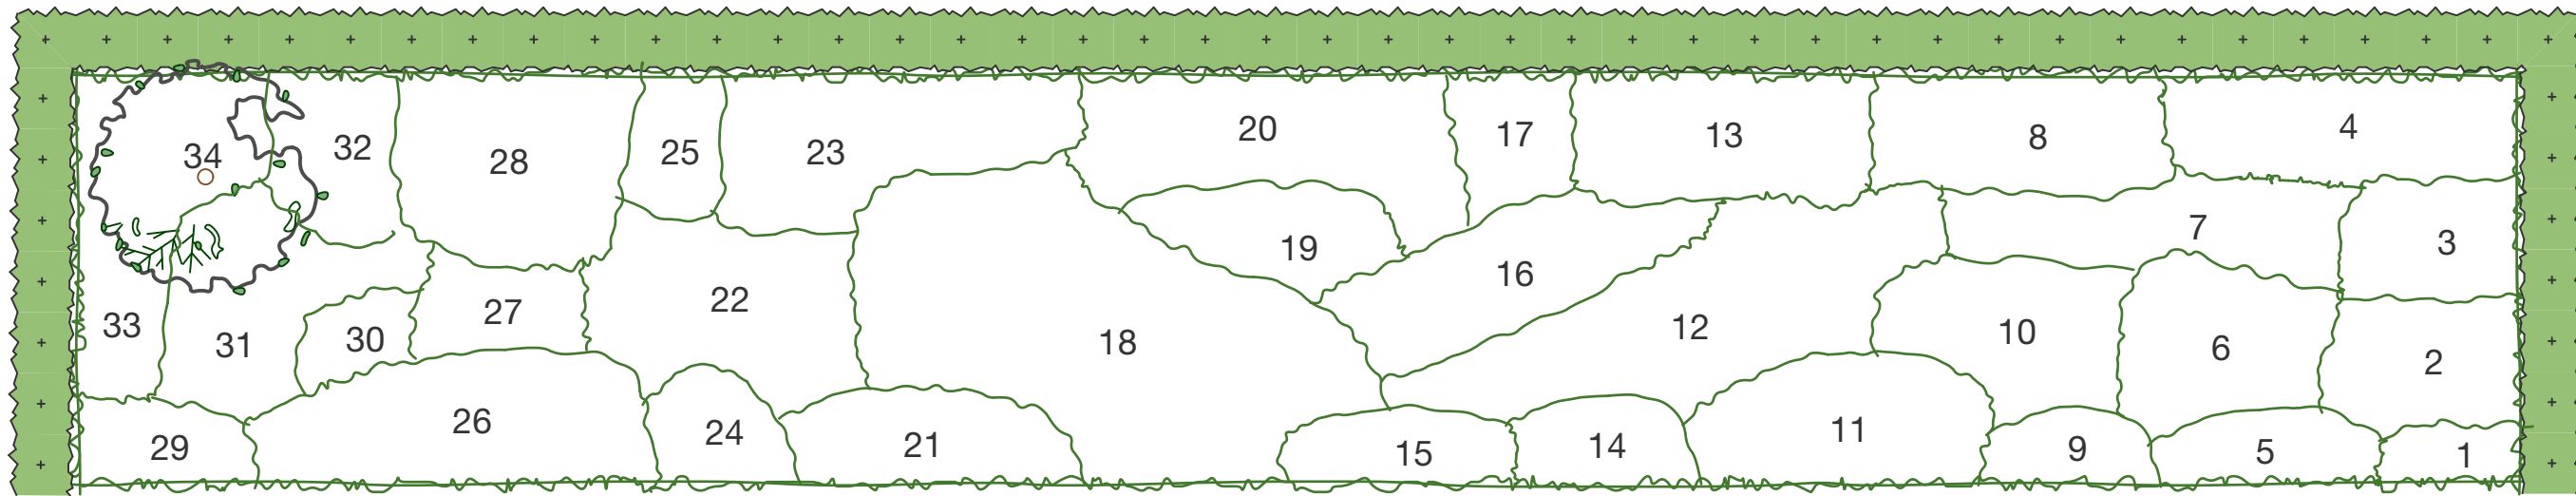

Border 1

1. Lancetbladige coreopsis
Coreopsis lanceolata

2. Engbloem
Cynanchum ascyrifolium

3. Vlambloem
Phlox

4. Rudbeckia
Rudbeckia nitida 'Herbstsonne'

5. Muurleeuwenbek
Cymbalaria muralis 'Alba'

6. Stermaagdenpalm
Amsonia hubrichtii

7. Zonnebloem
Helianthus

8. Zonnebloem
Helianthus 'Lemon Queen'

9. Schildersverdriet
Saxifraga x Geum

10. Hemelsleutel
Sedum Telephium

11. Adderwortel
Persicaria bistorta

12. Ooievaarsbek
Geranium x magnificentum

13. Veelvormige duizendknoop
Persicaria polymorpha

14. Klein purperklokje + Kruipeend zenegroen
Heuchera micrantha 'Palace Purple' + *Ajuga reptans* 'Atropurpurea'

15. Roze vetkruid
Sedum spurium

16. Japanse herfstanemoon
Anemone hupehensis