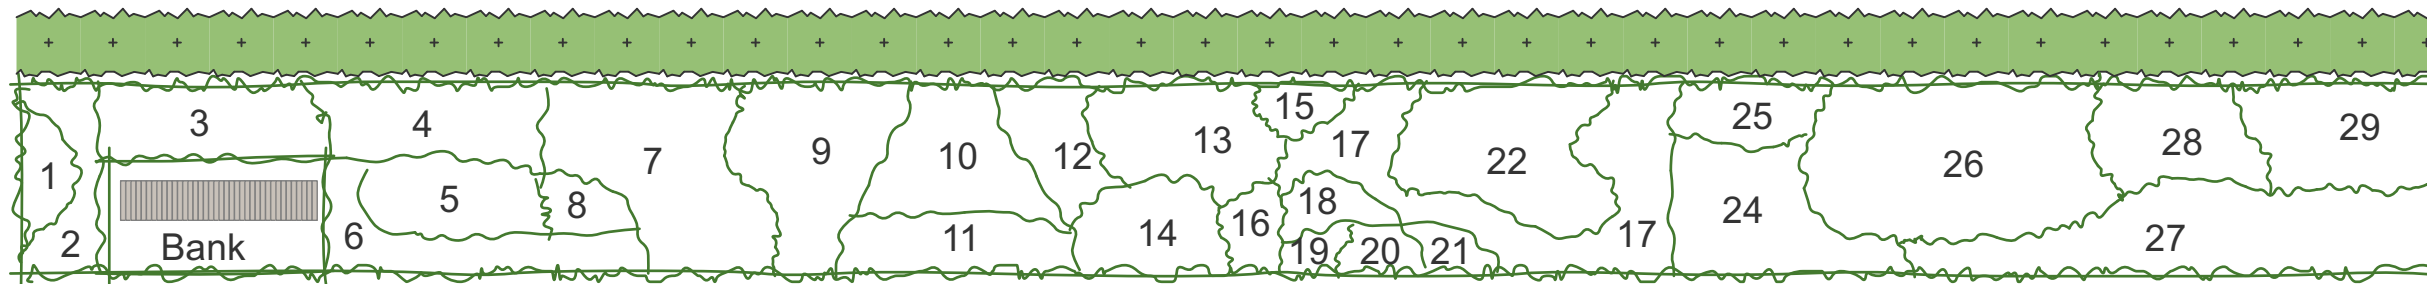

Border 12

- | | |
|---|--|
| 1. Gele korenbloem <i>Centaurea macrocephala</i> | 16. Beemdkroon <i>Knautia macedonica</i> |
| 2. Goudaardbei <i>Waldsteria ternata</i> | 17. Grote duizendknoop <i>Persicaria bistorta</i> |
| 3. Grote kattenstaart <i>Lythrum salicaria</i> | 18. Wilde bertram <i>Achillea ptarmica 'The Pearl'</i> |
| 4. Indigolupine <i>Baptisa australis</i> | 19. Prachtschaard <i>Liatris spicata</i> |
| 5. Baardiris <i>Iris barbata</i> | 20. Hosta <i>Hosta</i> |
| 6. Bonte zegge <i>Carex oshimensis 'Evergold'</i> | 21. Daglelie <i>Hemerocallis 'Frans Hals'</i> |
| 7. Daglelie <i>Hemerocallis 'Frans Hals'</i> | 22. Japanse pimpernel <i>Sanguisorba obtusa (alba weg)</i> |
| 8. Reuzenlavendel <i>Perovskia atriplicifolia 'Blue Spire'</i> | 23. Zonnekruid <i>Helenium 'Moerheim Beauty'</i> |
| 9. Brandkruid <i>Phlomis russeliana</i> | 24. Kruiwend loodkruid <i>Ceratostigma plumbaginoides</i> |
| 10. Baardiris + Gewone bergamotplant <i>Iris barbata + Monarda didyma 'Beauty of Cobham'</i> | 25. Stermaagdenpalm <i>Amsonia hubrichtii</i> |
| 11. Wollige andoorn <i>Stachys byzantina</i> | 26. Grote pimpernel <i>Sanguisorba major</i> |
| 12. Vlambloem <i>Phlox</i> | 27. Gele dovenetel + Bonte munt <i>Lamium galeobdolon + Mentha rotundifolia</i> |
| 13. Geel duizendblad <i>Achillea filipendulina</i> | 28. Vlambloem <i>Phlox</i> |
| 14. Ooievaarsbek <i>Geranium x magnificum</i> | 29. Japanse herfstanemoon <i>Anemone hupehensis</i> |
| 15. Zonnekruid <i>Helenium spec.</i> | |