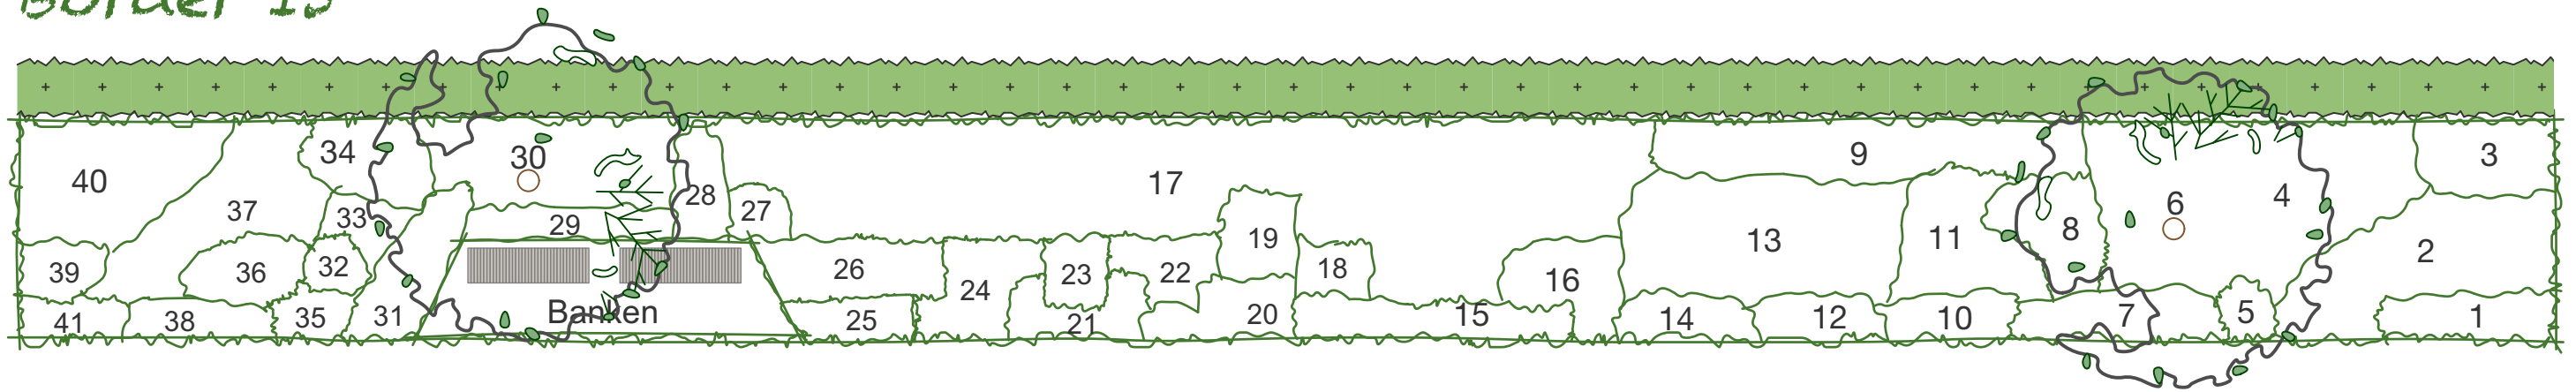

Border 15

1. Kleine bergsteentijm
Calamintha nepeta

2. Hemelsleutel
Sedum telephium

3. IJzerkruid
Vernonia crinita 'Mammuth'

4. Schijnaster
Boltonia asteriodes 'Snow Banks'

5. Gentiaanereprijs
Veronica gentianoides

18. Wilde bertram
Achillea ptarmica 'The Pearl'

19. Struisriet
Calamagrostis acutiflora 'Karl Foerster'

20. Ruit + Toorts + Vedergras
Thalictrum delavayi 'Album' + Verbascum chaixii 'Album' + Stipa tenuissima