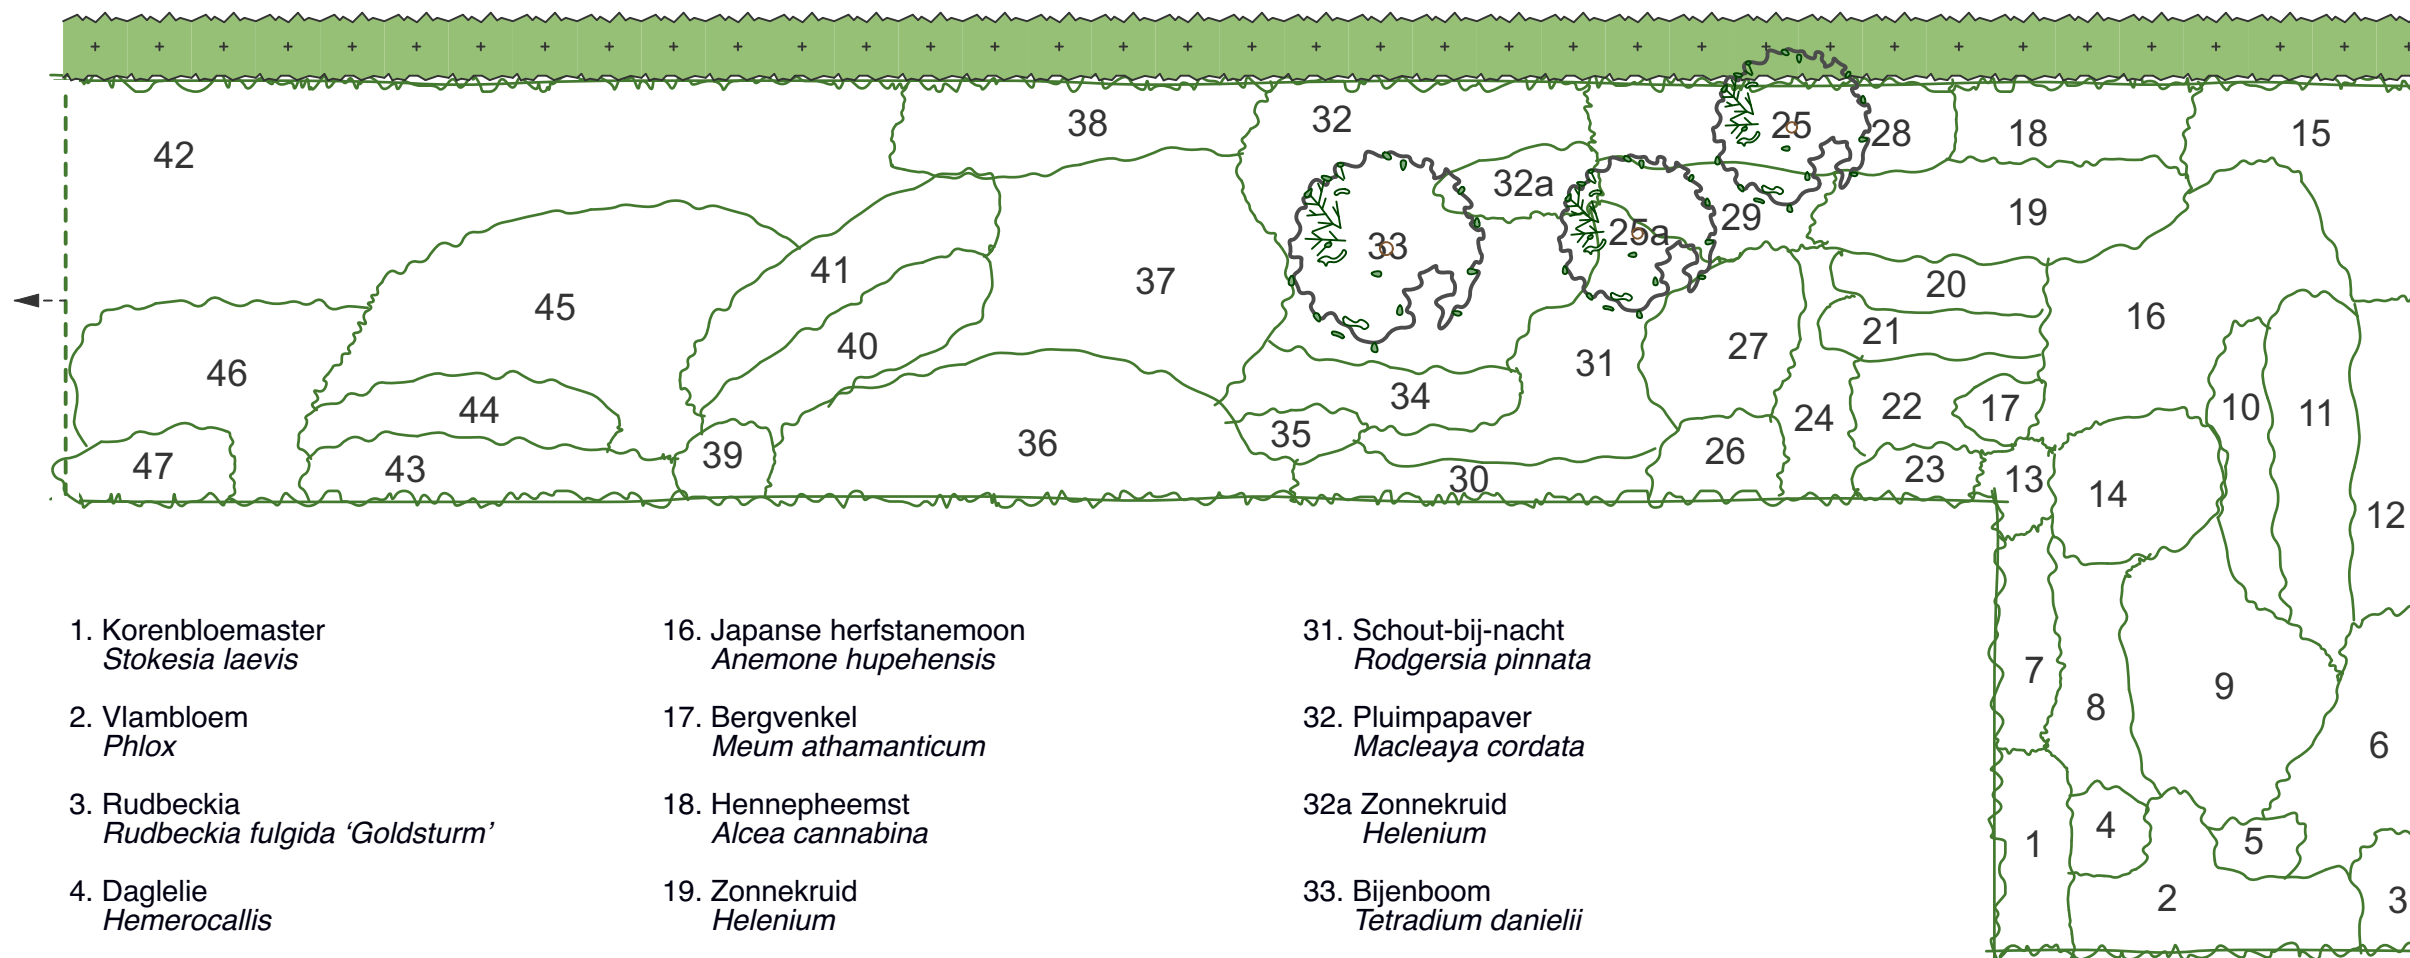

Border 3 (deel 1)

- | | | |
|--|--|--|
| 1. Korenbloemaster
<i>Stokesia laevis</i> | 16. Japanse herfstanemoon
<i>Anemone hupehensis</i> | 31. Schout-bij-nacht
<i>Rodgersia pinnata</i> |
| 2. Vlambloem
<i>Phlox</i> | 17. Bergvenkel
<i>Meum athamanticum</i> | 32. Pluimpapaver
<i>Macleaya cordata</i> |
| 3. Rudbeckia
<i>Rudbeckia fulgida 'Goldsturm'</i> | 18. Hennepheemst
<i>Alcea cannabina</i> | 32a Zonnekruid
<i>Helenium</i> |
| 4. Daglelie
<i>Hemerocallis</i> | 19. Zonnekruid
<i>Helenium</i> | 33. Bijenboom
<i>Tetradium danielii</i> |
| 5. Wijnblad
<i>Kitaibelia vitifolia</i> | 20. Bellenplant
<i>Fuchsia</i> | 34. Grote pimpinel
<i>Sanguisorba major</i> |
| 6. Monnikskap
<i>Aconitum henryi 'Sparks Variety'</i> | 21. Zilverkaars
<i>Actea simplex 'James Compton'</i> | 35. Zwarte toorts
<i>Verbascum nigrum</i> |
| 7. Slangenbaard
<i>Ophiopogon planiscapis</i> | 22. Daglelie
<i>Hemerocallis</i> | 36. Brandkruid
<i>Phlomis russeliana</i> |
| 8. Vlambloem
<i>Phlox</i> | 23. Kaukasisch vergeet-mij-nietje
<i>Brunnera macrophylla</i> | 37. Zonnebloem
<i>Helianthus</i> |
| 9. Guldenroede
<i>Solidago canadensis</i> | 24. Japanse herfstanemoon
<i>Anemone hupehensis</i> | 38. Veelvormige duizendknoop
<i>Persicaria polymorpha</i> |
| 10. Zonnekruid
<i>Helenium</i> | 25. en 25a Duivelswandelstok
<i>Aralia elata</i> | 39. Groot sterrenscherm
(Zeeuwse Knoop)
<i>Astrantia major</i> |
| 11. Montbretia
<i>Crocsmia 'Lucifer'</i> | 26. Hosta
<i>Hosta</i> | 40. Grote kattenstaart
<i>Lythrum salicaria</i> |
| 12. Zomeraster
<i>Kalimeris incisa 'Nana Blue'</i> | 27. Reuzenscabiosa
<i>Cephalaria gigantea</i> | 41. Zonnebloem
<i>Helianthus</i> |
| 13. Beekpunge
<i>Veronica beccabunga</i> | 28. Leverkruid
<i>Eupatorium rugosa</i> | 42. Zonnebloem
<i>Helianthus</i> |
| 14. Daglelie
<i>Hemerocallis</i> | 29. Vlambloem
<i>Phlox</i> | 43. Bonte zegge
<i>Carex oshimensis 'Evergold'</i> |
| 15. Veelvormige duizendknoop
<i>Persicaria polymorpha</i> | 30. Goudkorrel + Veldbies
<i>Chiastophyllum oppositifolium + Luzula</i> | |