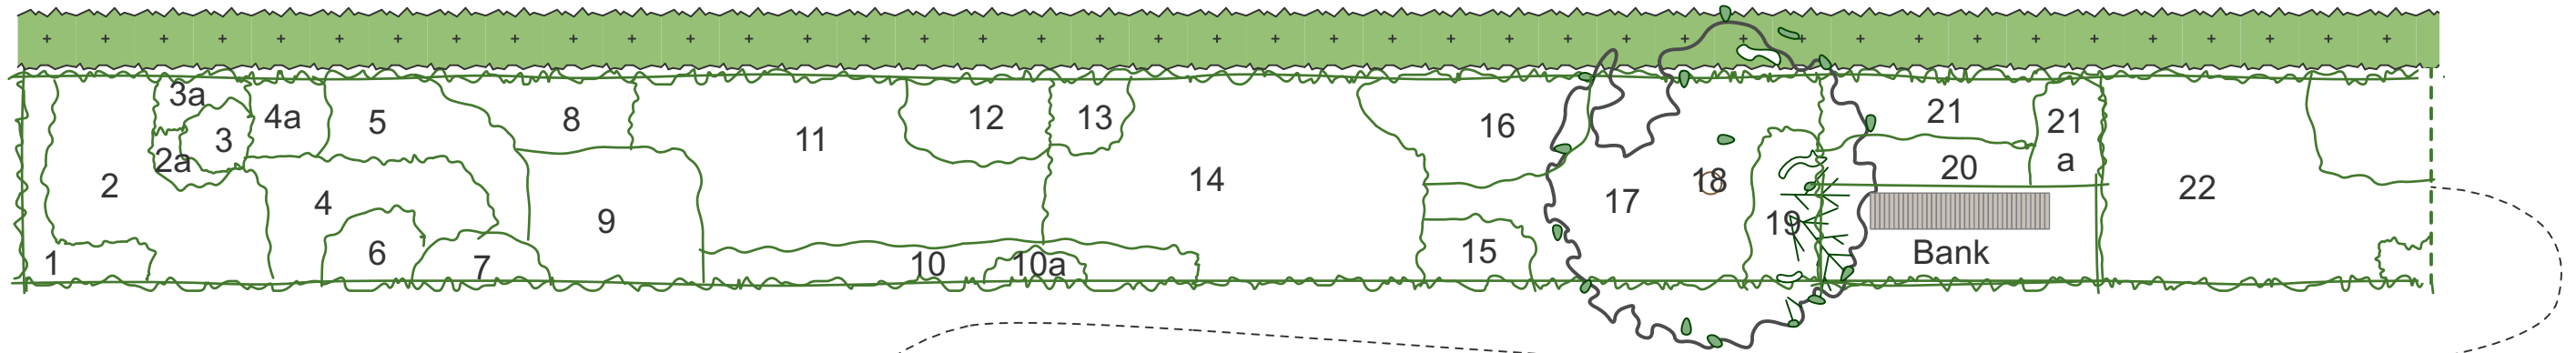

# Border 4

1. Fraaie Vrouwenmantel  
*Alchemilla mollis*
2. Rudbeckia + Gewone Bergamotplant (11)  
*Rudbeckia fulgida* 'Goldsturm' +  
*Monarda didyma* 'Gardenview Scarlet'
- 2a. Gewone bergamotplant  
*Monarda Didyma* 'Gardenview Scarlet'
3. Hennepheemst  
*Althaea cannabina*
- 3a. Zilverkaars  
*Actea simplex* 'Brunette'
4. Zwarte toorts + Kaukasisch vergeet-me-nietje  
*Verbascum nigrum* + *Brunnera macrophylla*
- 4a. Eendaglelie  
*Hemerocallis*
5. IJzerhard + Blauwe verbena + Blauwe ossentong  
*Verbena bonariensis* + *Verbena hastata* + *Anchusa azurea*
6. Brandkruid  
*Phlomis russeliana*
7. Roze vetkruid + Engels gras  
*Sedum spurium* + *Armeria pseudoarmeria*
8. Zomeraster  
*Kalimeris incisa* 'Nana Blue'
9. Hemelsleutel  
*Sedum telephium*
10. Roze vetkruid  
*Sedum spurium*
- 10a. Kleine bergsteentijm  
*Calamintha nepeta*
11. Moerasspirea + Gewone bergamotplant + Wilde bertram + Blauwe ossentong  
*Filipendula ulmaria* + *Monarda didyma* 'Gardenview Scarlet' +  
*Achillea ptarmica* "The Pearl" + *Anchusa azurea*
12. Rudbeckia  
*Rudbeckia fulgida* 'Herbstsonne'
13. Grote kattenstaart  
*Lythrum salicaria*