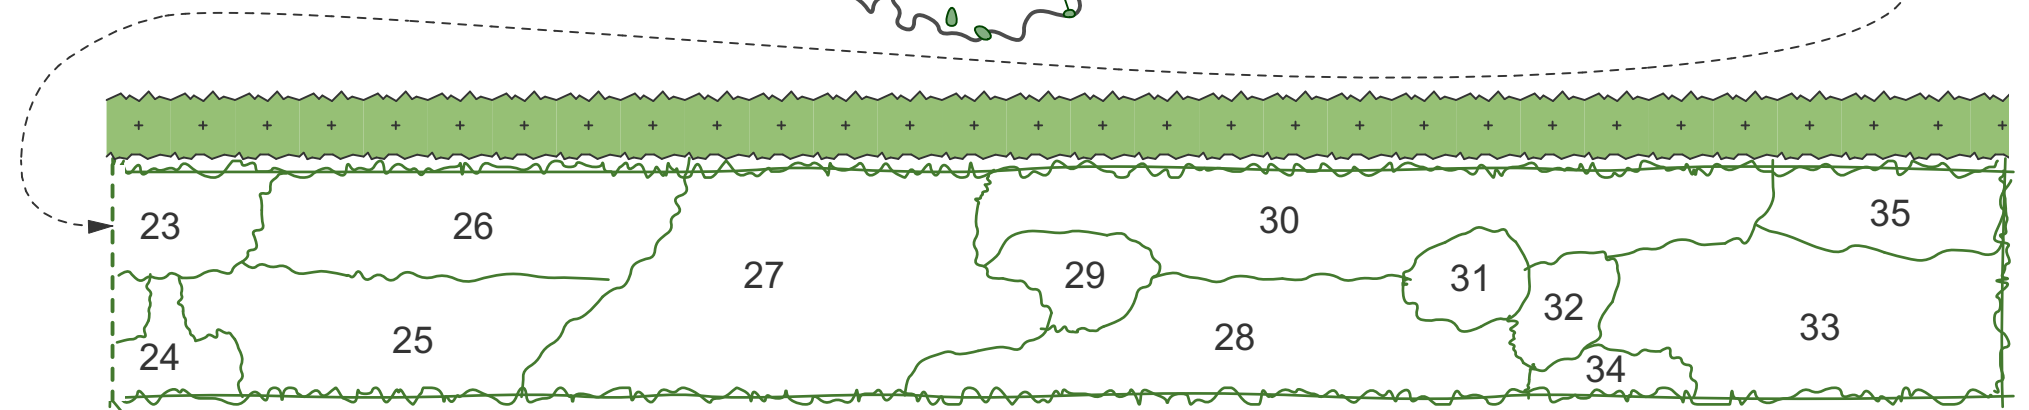

# Border 4

1. Fraaie Vrouwenmantel  
*Alchemilla mollis*
2. Rudbeckia + Gewone Bergamotplant (11)  
*Rudbeckia fulgida* 'Goldsturm' +  
*Monarda didyma* 'Gardenview Scarlet'
- 2a. Gewone bergamotplant  
*Monarda Didyma* 'Gardenview Scarlet'
3. Hennepheemst  
*Althaea cannabina*
- 3a. Zilverkaars  
*Actea simplex* 'Brunette'
4. Zwarte toorts + Kaukasisch vergeet-me-nietje  
*Verbascum nigrum* + *Brunnera macrophylla*
- 4a. Eendaglelie  
*Hemerocallis*
5. IJzerhard + Blauwe verbena + Blauwe ossentong  
*Verbena bonariensis* + *Verbena hastata* + *Anchusa azurea*
6. Brandkruid  
*Phlomis russeliana*
7. Roze vetkruid + Engels gras  
*Sedum spurium* + *Armeria pseudoarmeria*
8. Zomeraster  
*Kalimeris incisa* 'Nana Blue'
9. Hemelsleutel  
*Sedum telephium*
10. Roze vetkruid  
*Sedum spurium*
- 10a. Kleine bergsteentijm  
*Calamintha nepeta*
11. Moerasspirea + Gewone bergamotplant + Wilde bertram + Blauwe ossentong  
*Filipendula ulmaria* + *Monarda didyma* 'Gardenview Scarlet' +  
*Achillea ptarmica* "The Pearl" + *Anchusa azurea*
12. Rudbeckia  
*Rudbeckia fulgida* 'Herbstsonne'
13. Grote kattenstaart  
*Lythrum salicaria*