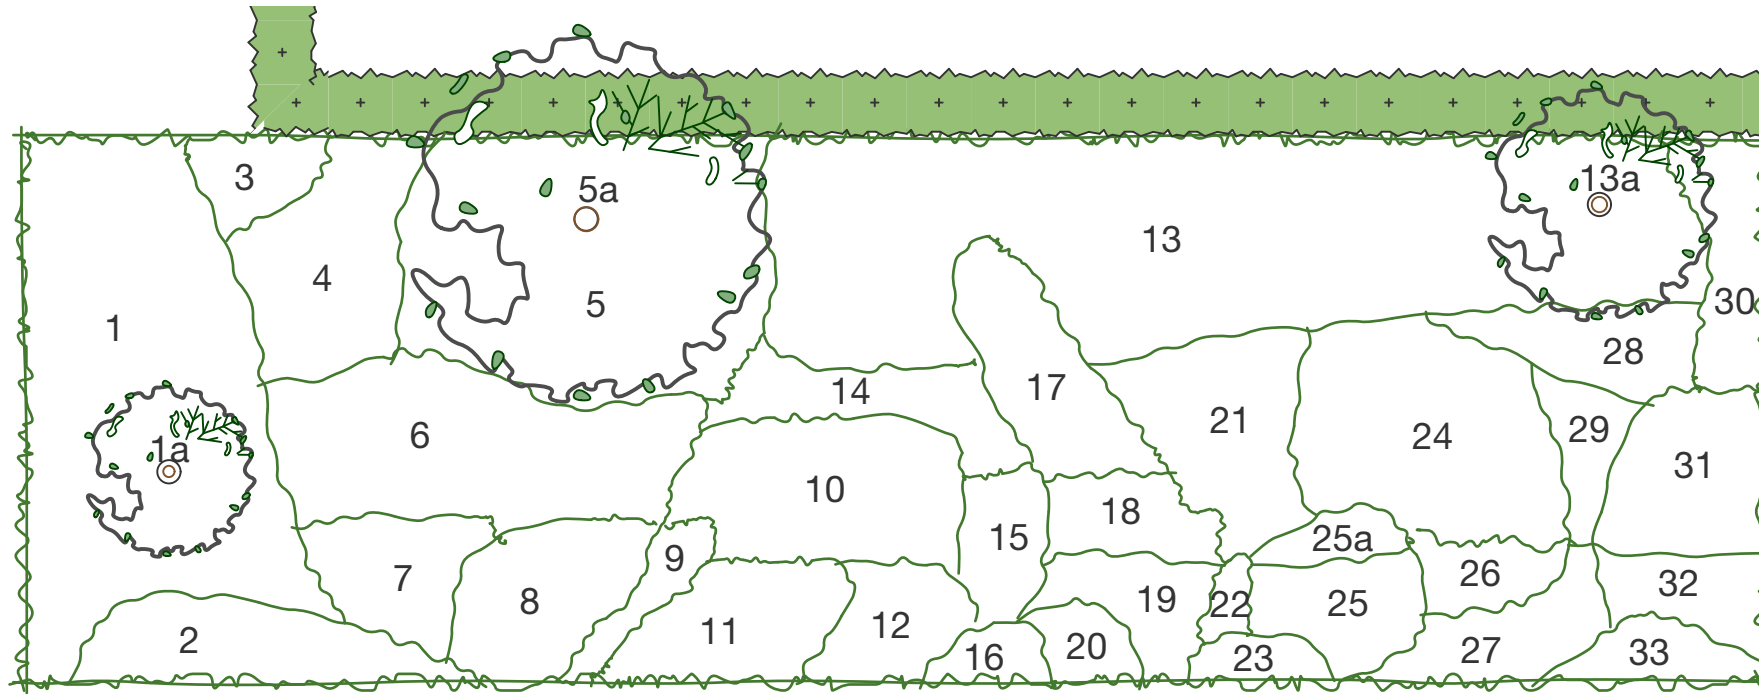

Border 6

1. Witte troswederik
Lysimachia clethroides

1a. Duivelswandelstok
Aralia californica

2. Kruipklokje
Campanula poscharskyana

3. Virginische ereprijs
Veronicastrum 'Pink Glow'

4. Blauwe kogeldistel
Echinops bannaticus 'Taplow Blue'

5. Tongkruiskruid
Ligularia dentata 'Othello'

5a. Beverboom
Magnolia soulangeana

6. Zomeraster
Kalimeris incisa 'Nana Blue'

7. Astilbe
Astilbe x arendsii

8. Ooievaarsbek
Geranium spec.

9. Franjekelk
Tellima grandiflora

28. Virginische ereprijs + Grote kattenstaart
Veronicastrum 'Diana' + Lythrum salicaria

29. Blauwe kogeldistel
Echinops bannaticus 'Taplow Blue'

30. Puntwederik
Lysimachia punctata

31. Canadese guldenroede
Solidago canadensis

32. Wit gebroken hartje + Etagesleutelbloem
Dicentra spectabilis 'Alba' + Primula bulleyana

33. Slangenbaard
Ophiopogon planiscapis 'Nigrescens'

vrienden van

Beplantingstekening 1:100 Februari 2023