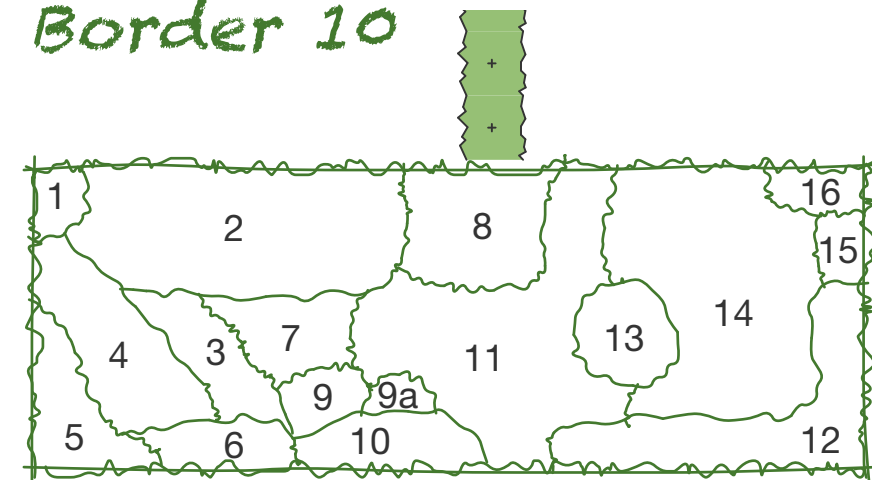

Border 9

1. Japanse herfstanemoon + Pluimpapaver + Grote kattenstaart
Anemone hupehensis + *Macleaya cordata* + *Lythrum salicaria*
2. Japanse herfstanemoon
Anemone hupehensis
3. Grijs kattenkruid
Nepeta x faassenii 'Six Hills Giant'
4. Geel duizendblad + Grote kattenstaart
Achillea filipendulina + *Lythrum salicaria*
5. Stijf ijzerhard + Grote pimpernel
Verbena bonariensis + *Sanguisorba major*
6. Rudbeckia
Rudbeckia fulgida 'Goldsturm'
7. Moerasgladiool
Schizostylus coccinea 'Major'
8. Stermaagdenpalm
Amsonia hubrichtii
9. Dropnetel
Agastache 'Blackadder'
10. Grijs kattenkruid
Nepeta x faassenii 'Six Hills Giant'
11. Prachtkaars
Gaura lindheimeri 'Whirling Butterfly'
12. Moeraspirea
Filipendula rubra 'Venusta'
13. Rudbeckia
Rudbeckia nitida 'Herbstsonne'

Border 10

1. Kleine bergsteentijm
Calamintha nepeta
2. Aster + Grote kattenstaart
Aster + *Lythrum salicaria*
3. Grote pimpernel + Echte marjolein
Sanguisorba major + *Origanum majorana*
4. Daglelie + Mozes-in-het-biezenmandje
Hemerocallis + *Tradescantia virginiana*
5. Ooievaarsbek
Geranium x magnificentum
6. Kaukasisch duifkruid
Scabiosa caucasica 'Clive Greaves'
8. Vlienderstruik
Buddleja 'Lochinch'
9. Moerasgladiool
Schizostylis coccinea
- 9a. Canadese akelei
Aquilegia canadensis
10. Bonte zegge
Carex oshimensis 'Evergold'
11. Stijf IJzerhard
Verbena bonariensis
12. Grijs kattenkruid
Nepeta x faassenii 'Six Hills Giant'
13. Oosterse klaproos (rood) plus een oranje-rode onbekende variant
Papaver orientale 'Patty's Plum' + ?
14. Gele korenbloem
Centaurea macrocephala
15. Goudaardbei
Waldsteinia ternata
16. Grote kattenstaart
Lythrum salicaria